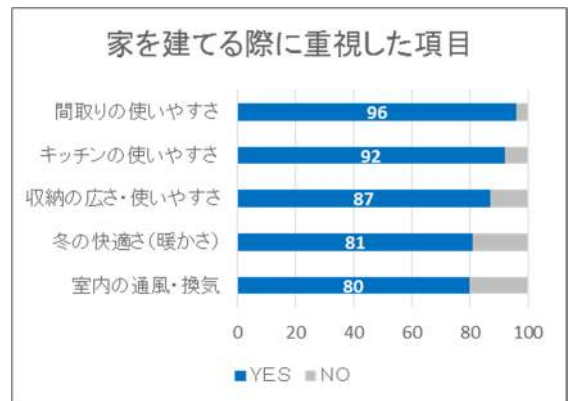

住宅購入者の8割以上が快適な空調を求めている今、 空調を基礎から学ぶセミナー

全国の住宅購入者 3000 名のアンケートから、家の間取り・キッチン・収納に続いて8割以上の方が「快適な空調」を求めていることが分かりました。更に、その内訳を調べてみると…

快適な空調の家とは？

「玄関を入ると廊下が暖かく、リビングもキッチンの床も暖かく、子供部屋も、寝室も、トイレも洗面所も、階段・吹き抜けも暖かい。押入れやクロゼットに湿気はなく、室内の洗濯物は乾きやすく、窓を開けても埃や花粉が除去されて、いつも空気のきれいな家」のことで。

それは、子供からお年寄りまで、誰もが過ごしやすい家。

高断熱住宅に取り組む住宅メーカーや工務店でさえ、良い空調システムがなければ、こうした要望に完全に答えることができません。

では、どうしたら良いのでしょうか？

本セミナーでは、高断熱高気密住宅の性能を100%活かし、空調を最適化することによって、顧客の望む以上の快適さを実現するため、「快適性とは?」「空調にはどんな注意が必要か?」という空調の基礎から、では「どうしたら良いのか?」という解決策に迫り、本当に快適な家づくりのための空調を学びます。

建築事務所、工務店の方はもちろん、本当に快適な空調を求めている個人にもおすすめです。

誰もが、「エアコン1台で北海道から本州全域の住宅が無理なく空調できるとなぜ言えるのか?」と思うでしょう。そんな疑問に一つひとつお答えしながら、「建築一体化空調」、「熱源搬送分離」というキーワードをもとに、快適な家づくりを考えます。

* 良い家づくりから、心地良い家づくりのための情報が満載の150分です。

日時：4月21日（木）13：30～16：00

場所：~~中野サンプラザ8F 研修室3~~
会場が変更になりました ⇒
~~東京都中野区中野4-1-1 中央線中野駅北口~~

参加費：2000円（テキスト代含む）

* 当日受付でお支払いください。

特典：具体的な検討案件がある場合は、図面をお持ちください。その場で無料相談ができます。

セッション杉並

地下鉄丸ノ内線「東高円寺」駅徒歩5分
東京都杉並区梅里 1-22-32

裏面にセミナー案内