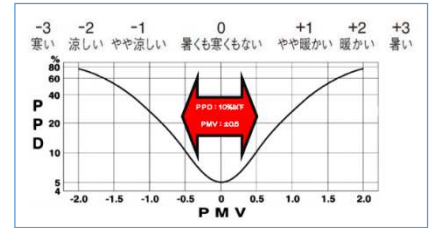

住宅購入者の8割以上が「快適な空調」を求める今、

空調を基礎から学ぶセミナー カリキュラム

1、 快適な空調とは？ 快適さは数値で示す。