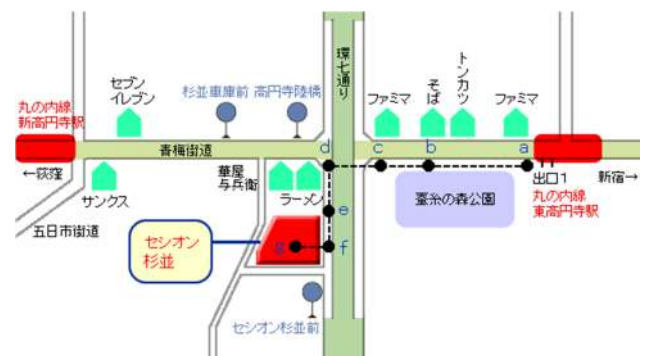

## セッション杉並

地下鉄丸ノ内線「東高円寺」駅徒歩5分  
東京都杉並区梅里 1-22-32

裏面にセミナー案内

住宅購入者の8割以上が「快適な空調」を求める今、

## 空調を基礎から学ぶセミナー カリキュラム

1、 快適な空調とは？ 快適さは数値で示す。

2、 空調の基礎

空気線図から分かる温度と湿度管理  
暖房負荷・冷房負荷の求め方  
空調方式と空調機器の基本

3、 高断熱住宅のための空調設計

省エネと快適性を設計する  
壁・床・天井の温度を均一にする方法  
ZEH（ゼロエネルギー住宅）の展開

4、 高齢者や幼児に優しい家づくり

深刻なヒートショック、冷え性、花粉症の解決法は？

お問い合わせ

会場：「セッション杉並」丸ノ内線 東高円寺駅徒歩5分

セミナー会場のご案内

\*会場が変更になりました。

## セッション杉並 第7会議室

東京メトロ丸の内線 東高円寺駅 から徒歩5分

住所:東京都杉並区梅里 1-22-32

TEL:03-3317-6611

交通機関	
地下鉄	東京メトロ丸の内線 「東高円寺」駅下車 徒歩5分 「新高円寺」駅下車 徒歩5分
バス	都営・京王バス(渋谷駅 - 阿佐ヶ谷駅) 「セッション杉並前」下車、または「高円寺陸橋」下車 徒歩2分
	関東バス(中野駅 - 吉祥寺駅 または五日市街道営業所) 「杉並車庫前」下車 徒歩5分