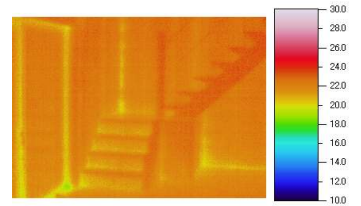

## 空調を基礎から学ぶセミナー カリキュラム

1、 快適な空調とは？ 快適さは数値で示す。

2、 空調の基礎

空気線図から分かる温度と湿度管理  
暖房負荷・冷房負荷の求め方  
空調方式と空調機器の基本

3、 高断熱住宅のための空調設計

省エネと快適性を設計する  
壁・床・天井の温度を均一にする方法  
ZEH（ゼロエネルギー住宅）の展開

4、 高齢者や幼児に優しい家づくり

深刻なヒートショック、冷え性、花粉症の解決法は？